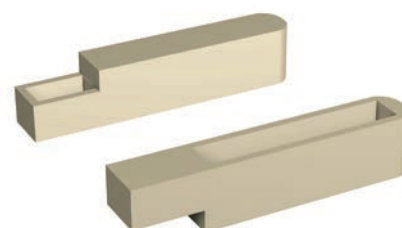

Portadoghe / Slat holders

PORTADOGHE TIPO U / U TYPE SLAT HOLDERS

Art. **U** Distanziale 12 / **U** Round-ended 12

Porta doghe 68 x 8-12
Slat holders 68 x 8-12
Cod.: **PCUD12**

Art. **U** Terminale 12 / **U** Square-ended 12

Porta doghe 68 x 8-12
Slat holders 68 x 8-12
Cod.: **PCUT12**

Art. **U** Distanziale / **U** Round-ended

Porta doghe 68 x 8-10
Slat holders 68 x 8-10
Cod.: **PCUD**

Art. **U** Terminale / **U** Square-ended

Porta doghe 68 x 8-10
Slat holders 68 x 8-10
Cod.: **PCUTS**

Portadoghe / Slat holders

PORTADOGHE SINGOLI E DOPPI / SINGLE AND DOUBLE SLAT HOLDERS

Art. Singolo / Single

Porta doghe / Slat holders 68 x 8

Cod.: **PCBS**