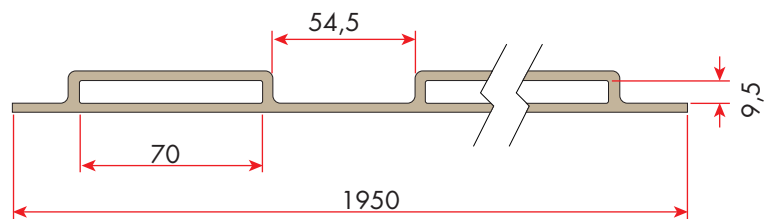

Tornaghi

officina meccanica

Accessori per reti
Bed frame accessories

Portadoghe / Slat holders

LISTA 15 CAVE / 15 HOLLOW STRIP

Porta doghe / *Hollow strip* 68 x 8 - 10

Cod.: **PL15**

Portadoghe / Slat holders

LISTA 7 CAVE / 7 HOLLOW STRIP

Porta doghe 68 x 8-10 per ferro a U con fermo 23 x 1670+-10
Slat holder 68 x 8-10 for U-shaped iron frame with stop 23 x 1670+-10

Lista terminale quadra
Square-ended 7 hollow strip
Cod.: **PCDL**

Lista terminale tonda
Round-ended 7 hollow strip
Cod.: **PLD**

Distanziale per liste
Additional single slat holder for 2 m long bed frame
Cod.: **PCDL**

Portadoghe / Slat holder

**LISTA 7 CAVE MASCHIO E FEMMINA
7 HOLLOW STRIP MALE AND FEMALE**

Porta doghe 68 x 8-10 per ferro a U 20 x 1700+-10
Slat holder 68 x 8-10 for U-shaped iron frame 20 x 1700+-10

Lista terminale quadra maschio
Square-ended 7 hollow strip male
Cod.: **PLTNM**

Lista terminale quadra femmina
Square-ended 7 hollow strip female
Cod.: **PLTNF**