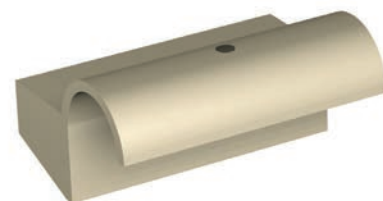

Porta doghe 68 x 8-10
Slat holders 68 x 8-10
Cod.: **PCUTS**

Portadoghe / Slat holders

PORTADOGHE SINGOLI E DOPPI / SINGLE AND DOUBLE SLAT HOLDERS

Art. Singolo / Single

Porta doghe / Slat holders 68 x 8

Cod.: **PCBS**

Art. Doppio / Double

Porta doghe / Slat holders 68 x 8

Cod.: **PCBD**

Angolari / Corners

80 x 20 / 40 x 30

Art. Angolare 80 x 20 / Corner 80 x 20

Angolare per tubo 80 x 20

Corner for pipe 80 x 20