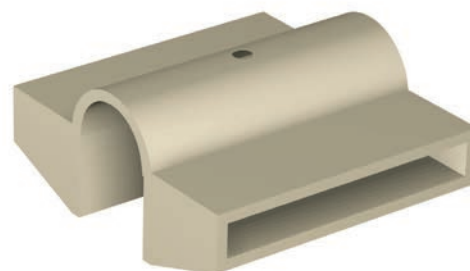

Porta doghe 68 x 8-10
Slat holders 68 x 8-10
Cod.: **PCUTS**

Portadoghe / Slat holders

PORTADOGHE SINGOLI E DOPPI / SINGLE AND DOUBLE SLAT HOLDERS

Art. Singolo / Single

Porta doghe / Slat holders 68 x 8

Cod.: **PCBS**

Art. Doppio / Double

Porta doghe / Slat holders 68 x 8

Cod.: **PCBD**

Angolari / Corners

80 x 20 / 40 x 30

Art. Angolare 80 x 20 / Corner 80 x 20

Angolare per tubo 80 x 20

Corner for pipe 80 x 20