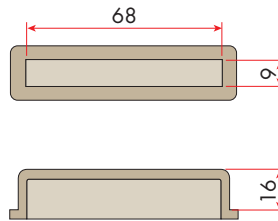

Porta doghe 68 x 8-10 per ferro a U 20 x 1700+-10
Slat holder 68 x 8-10 for U-shaped iron frame 20 x 1700+-10

Lista terminale quadra maschio
Square-ended 7 hollow strip male
Cod.: **PLTNM**

Lista terminale quadra femmina
Square-ended 7 hollow strip female
Cod.: **PLTNF**

Distanziale per liste
Additional single slat holder for 2 m long bed frame
Cod.: **PCTNMF**

Portadoghe / Slat holders

PORTADOGHE TIPO R / R TYPE SLAT HOLDERS

Art. **RR**

Porta doghe / Slat holders 68 x 8
Cod.: **PCRR**