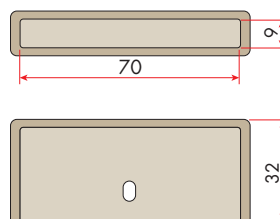

Porta doghe / Slat holders 68 x 8-10
Cod.: **PCOTNSA**

Portadoghe / Slat holders

PORTADOGHE TIPO GG / GG TYPE SLAT HOLDERS

Art. GG8

Porta doghe / Slat holders 68 x 8
Cod.: **PCGG8**

Art. GG12

Porta doghe / Slat holders 68 x 12
Cod.: **PCGG12**