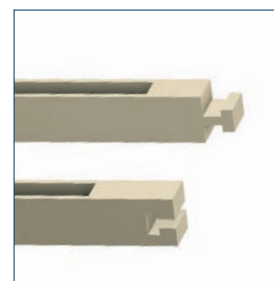

LISTA 7 CAVE / 7 HOLLOW STRIP

Porta doghe 68 x 8-10 per ferro a U con fermo 23 x 1670+-10
Slat holder 68 x 8-10 for U-shaped iron frame with stop 23 x 1670+-10

Lista terminale quadra
Square-ended 7 hollow strip
Cod.: **PCDL**

Lista terminale tonda
Round-ended 7 hollow strip
Cod.: **PLD**

Distanziale per liste
Additional single slat holder for 2 m long bed frame
Cod.: **PCDL**

Portadoghe / Slat holder

**LISTA 7 CAVE MASCHIO E FEMMINA
7 HOLLOW STRIP MALE AND FEMALE**

Porta doghe 68 x 8-10 per ferro a U 20 x 1700+-10
Slat holder 68 x 8-10 for U-shaped iron frame 20 x 1700+-10

Lista terminale quadra maschio
Square-ended 7 hollow strip male
Cod.: **PLTNM**

Lista terminale quadra femmina
Square-ended 7 hollow strip female
Cod.: **PLTNF**