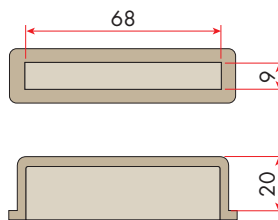

Art. **R20**

Porta doghe / Slat holders 68 x 8
Cod.: **PCR20**