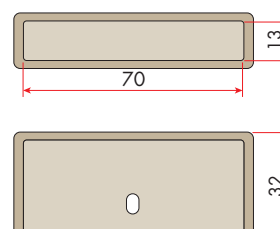

Porta doghe / Slat holders 68 x 8-10
Cod.: **PCOTNSA**

Portadoghe / Slat holders

PORTADOGHE TIPO GG / GG TYPE SLAT HOLDERS

Art. GG8

Porta doghe / Slat holders 68 x 8
Cod.: **PCGG8**

Art. GG12

Porta doghe / Slat holders 68 x 12
Cod.: **PCGG12**