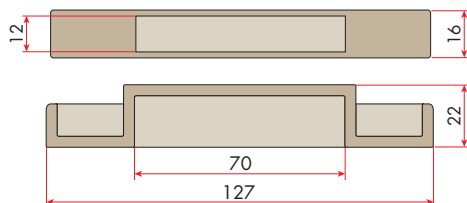

Portadoghe / Slat holders

PORTADOGHE TIPO U / U TYPE SLAT HOLDERS

Art. **U** Distanziale 12 / **U** Round-ended 12

Porta doghe 68 x 8-12
Slat holders 68 x 8-12
Cod.: **PCUD12**