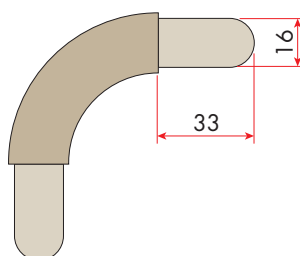

Porta doghe 68 x 8-10
Slat holders 68 x 8-10
Cod.: **PCUTS**

Portadoghe / Slat holders

PORTADOGHE SINGOLI E DOPPI / SINGLE AND DOUBLE SLAT HOLDERS

Art. Singolo / Single

Porta doghe / Slat holders 68 x 8

Cod.: **PCBS**

Art. Doppio / Double

Porta doghe / Slat holders 68 x 8

Cod.: **PCBD**

Angolari / Corners

80 x 20 / 40 x 30

Art. Angolare 80 x 20 / Corner 80 x 20

Angolare per tubo 80 x 20

Corner for pipe 80 x 20

Cod.: **AN8020**

Art. Angolare 40 x 30 / Corner 40 x 30

Angolare per tubo 40 x 30

Corner for pipe 40 x 30

Cod.: **AN4030**