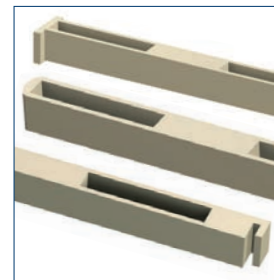

Tornaghi

officina meccanica

Accessori per reti
Bed frame accessories

Portadoghe / Slat holders

LISTA 15 CAVE / 15 HOLLOW STRIP

Porta doghe / *Hollow strip* 68 x 8 - 10

Cod.: **PL15**

Portadoghe / Slat holders

LISTA 7 CAVE / 7 HOLLOW STRIP

Porta doghe 68 x 8-10 per ferro a U con fermo 23 x 1670+-10
Slat holder 68 x 8-10 for U-shaped iron frame with stop 23 x 1670+-10

Lista terminale quadra
Square-ended 7 hollow strip
Cod.: **PCDL**

Lista terminale tonda
Round-ended 7 hollow strip
Cod.: **PLD**

Distanziale per liste
Additional single slat holder for 2 m long bed frame
Cod.: **PCDL**

Portadoghe / Slat holder

**LISTA 7 CAVE MASCHIO E FEMMINA
7 HOLLOW STRIP MALE AND FEMALE**