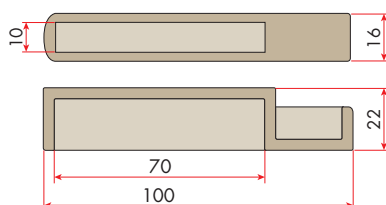

Art. **U** Terminale / **U** Square-ended

Porta doghe 68 x 8-10
Slat holders 68 x 8-10
Cod.: **PCUTS**