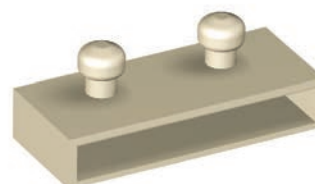

Art. **R20**

Porta doghe / Slat holders 68 x 8
Cod.: **PCR20**

Art. **R**

Porta doghe / Slat holders 68 x 8
Cod.: **PCR**

Portadoghe / Slat holders

PORTADOGHE TIPO LB / LB TYPE SLAT HOLDERS

Art. **LB**

Porta doghe / Slat holders 53 x 8
Cod.: **PCLB**

Art. **LB15**

Porta doghe / Slat holders 53 x 8
Cod.: **PCLB15**

Portadoghe / Slat holders

PORTADOGHE TIPO X / X TYPE SLAT HOLDERS

Art. **X70**

Porta doghe / Slat holders 68 x 8-10
Cod.: **PCX70N**

Art. **X70V**

Porta doghe / Slat holders 68 x 8-10
Cod.: **PCX70V**

Art. **X55**

Porta doghe / Slat holders 53 x 8-10
Cod.: **PCX55**

Portadoghe / Slat holders

PORTADOGHE TIPO C / C TYPE SLAT HOLDERS

Art. **C Distanziale** / Round-ended **C** type