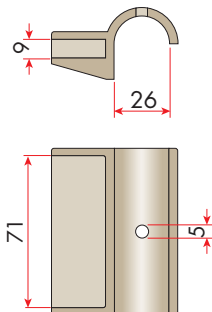

Porta doghe 68 x 8-12
Slat holders 68 x 8-12
Cod.: **PCUT12**

Art. **U** Distanziale / **U** Round-ended

Porta doghe 68 x 8-10
Slat holders 68 x 8-10
Cod.: **PCUD**

Art. **U** Terminale / **U** Square-ended

Porta doghe 68 x 8-10
Slat holders 68 x 8-10
Cod.: **PCUTS**

Portadoghe / Slat holders

PORTADOGHE SINGOLI E DOPPI / SINGLE AND DOUBLE SLAT HOLDERS

Art. Singolo / Single

Porta doghe / Slat holders 68 x 8

Cod.: **PCBS**

Art. Doppio / Double

Porta doghe / Slat holders 68 x 8

Cod.: **PCBD**

Angolari / Corners

80 x 20 / 40 x 30

Art. Angolare 80 x 20 / Corner 80 x 20

Angolare per tubo 80 x 20

Corner for pipe 80 x 20