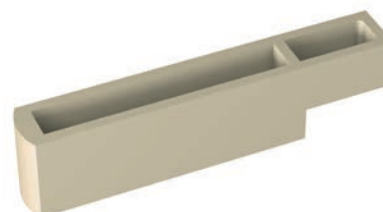

Art. **LB15**

Porta doghe / Slat holders 53 x 8
Cod.: **PCLB15**

Portadoghe / Slat holders

PORTADOGHE TIPO X / X TYPE SLAT HOLDERS

Art. **X70**

Porta doghe / Slat holders 68 x 8-10
Cod.: **PCX70N**

Art. **X70V**

Porta doghe / Slat holders 68 x 8-10
Cod.: **PCX70V**

Art. **X55**

Porta doghe / Slat holders 53 x 8-10
Cod.: **PCX55**

Portadoghe / Slat holders

PORTADOGHE TIPO C / C TYPE SLAT HOLDERS

Art. **C Distanziale** / Round-ended **C** type

Porta doghe / Slat holders 68 x 8-10
Cod.: **PCCD**

Art. **C Terminale** / Square-ended **C** type

Porta doghe / Slat holders 68 x 8-10
Cod.: **PCCT**

Portadoghe / Slat holders

PORTADOGHE TIPO O / O TYPE SLAT HOLDERS