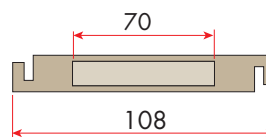

LISTA 7 CAVE / 7 HOLLOW STRIP

Porta doghe 68 x 8-10 per ferro a U con fermo 23 x 1670+-10
Slat holder 68 x 8-10 for U-shaped iron frame with stop 23 x 1670+-10

Lista terminale quadra
Square-ended 7 hollow strip
Cod.: **PCDL**

Lista terminale tonda
Round-ended 7 hollow strip
Cod.: **PLD**

Distanziale per liste
Additional single slat holder for 2 m long bed frame
Cod.: **PCDL**

Portadoghe / Slat holder

**LISTA 7 CAVE MASCHIO E FEMMINA
7 HOLLOW STRIP MALE AND FEMALE**

Porta doghe 68 x 8-10 per ferro a U 20 x 1700+-10
Slat holder 68 x 8-10 for U-shaped iron frame 20 x 1700+-10

Lista terminale quadra maschio
Square-ended 7 hollow strip male
Cod.: **PLTNM**

Lista terminale quadra femmina
Square-ended 7 hollow strip female
Cod.: **PLTNF**