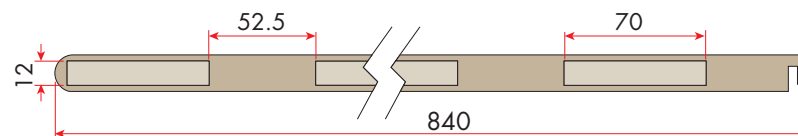

LISTA 7 CAVE / 7 HOLLOW STRIP

Porta doghe 68 x 8-10 per ferro a U con fermo 23 x 1670+-10
Slat holder 68 x 8-10 for U-shaped iron frame with stop 23 x 1670+-10

Lista terminale quadra
Square-ended 7 hollow strip
Cod.: **PCDL**

Lista terminale tonda
Round-ended 7 hollow strip
Cod.: **PLD**

Distanziale per liste
Additional single slat holder for 2 m long bed frame
Cod.: **PCDL**

Portadoghe / Slat holder

**LISTA 7 CAVE MASCHIO E FEMMINA
7 HOLLOW STRIP MALE AND FEMALE**