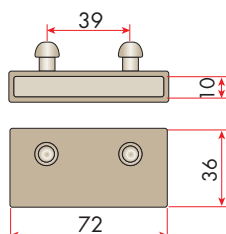

Art. **LB15**

Porta doghe / Slat holders 53 x 8
Cod.: **PCLB15**

Portadoghe / Slat holders

PORTADOGHE TIPO X / X TYPE SLAT HOLDERS

Art. **X70**

Porta doghe / Slat holders 68 x 8-10
Cod.: **PCX70N**

Art. **X70V**

Porta doghe / Slat holders 68 x 8-10
Cod.: **PCX70V**

Art. **X55**

Porta doghe / Slat holders 53 x 8-10
Cod.: **PCX55**

Portadoghe / Slat holders

PORTADOGHE TIPO C / C TYPE SLAT HOLDERS

Art. **C Distanziale** / Round-ended **C** type