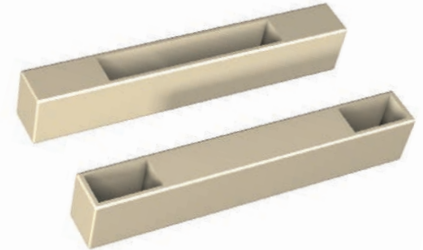

Portadoghe / Slat holders

PORTADOGHE TIPO O / O TYPE SLAT HOLDERS

Art. O Distanziale / Round-ended

Porta doghe / Slat holders 68 x 8-10
Cod.: **PCOD**