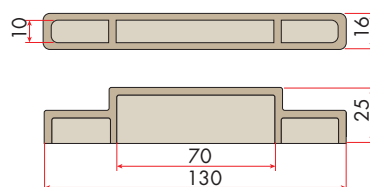

Portadoghe / Slat holders

PORTADOGHE TIPO C / C TYPE SLAT HOLDERS

Art. **C Distanziale** / Round-ended **C** type

Porta doghe / Slat holders 68 x 8-10
Cod.: **PCCD**