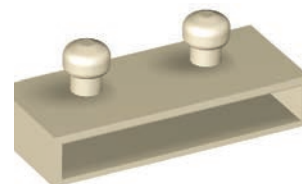

Art. **R20**

Porta doghe / Slat holders 68 x 8
Cod.: **PCR20**

Art. **R**

Porta doghe / Slat holders 68 x 8
Cod.: **PCR**

Portadoghe / Slat holders

PORTADOGHE TIPO LB / LB TYPE SLAT HOLDERS

Art. **LB**

Porta doghe / Slat holders 53 x 8
Cod.: **PCLB**

Art. **LB15**

Porta doghe / Slat holders 53 x 8
Cod.: **PCLB15**

Portadoghe / Slat holders

PORTADOGHE TIPO X / X TYPE SLAT HOLDERS

Art. **X70**

Porta doghe / Slat holders 68 x 8-10
Cod.: **PCX70N**

Art. **X70V**

Porta doghe / Slat holders 68 x 8-10
Cod.: **PCX70V**

Art. **X55**

Porta doghe / Slat holders 53 x 8-10
Cod.: **PCX55**

Portadoghe / Slat holders

PORTADOGHE TIPO C / C TYPE SLAT HOLDERS

Art. **C Distanziale** / Round-ended **C** type