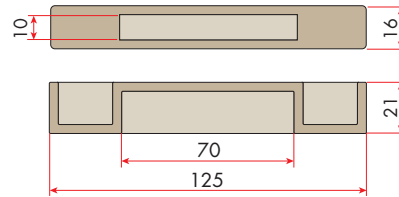

Portadoghe / Slat holders

PORTADOGHE TIPO O / O TYPE SLAT HOLDERS

Art. O Distanziale / Round-ended

Porta doghe / Slat holders 68 x 8-10
Cod.: **PCOD**