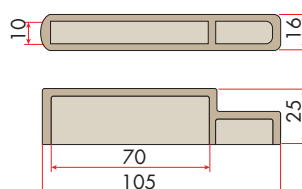

Art. **LB15**

Porta doghe / Slat holders 53 x 8
Cod.: **PCLB15**

Portadoghe / Slat holders

PORTADOGHE TIPO X / X TYPE SLAT HOLDERS

Art. **X70**

Porta doghe / Slat holders 68 x 8-10
Cod.: **PCX70N**

Art. **X70V**

Porta doghe / Slat holders 68 x 8-10
Cod.: **PCX70V**

Art. **X55**

Porta doghe / Slat holders 53 x 8-10
Cod.: **PCX55**

Portadoghe / Slat holders

PORTADOGHE TIPO C / C TYPE SLAT HOLDERS

Art. **C Distanziale** / Round-ended **C** type

Porta doghe / Slat holders 68 x 8-10
Cod.: **PCCD**

Art. **C Terminale** / Square-ended **C** type

Porta doghe / Slat holders 68 x 8-10
Cod.: **PCCT**

Portadoghe / Slat holders

PORTADOGHE TIPO O / O TYPE SLAT HOLDERS