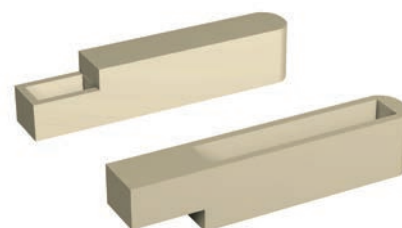

Porta doghe / Slat holders 68 x 8-10
Cod.: **PCOTNSA**

Portadoghe / Slat holders

PORTADOGHE TIPO GG / GG TYPE SLAT HOLDERS

Art. GG8

Porta doghe / Slat holders 68 x 8
Cod.: **PCGG8**

Art. GG12

Porta doghe / Slat holders 68 x 12
Cod.: **PCGG12**

Portadoghe / Slat holders

PORTADOGHE TIPO U / U TYPE SLAT HOLDERS

Art. **U** Distanziale 12 / **U** Round-ended 12

Porta doghe 68 x 8-12
Slat holders 68 x 8-12
Cod.: **PCUD12**

Art. **U** Terminale 12 / **U** Square-ended 12

Porta doghe 68 x 8-12
Slat holders 68 x 8-12
Cod.: **PCUT12**

Art. **U** Distanziale / **U** Round-ended

Porta doghe 68 x 8-10
Slat holders 68 x 8-10
Cod.: **PCUD**

Art. **U** Terminale / **U** Square-ended