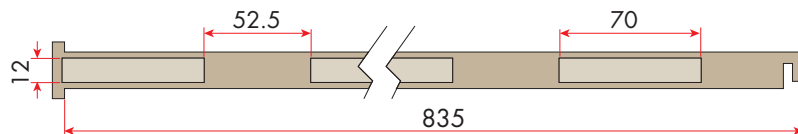

Tornaghi

officina meccanica

Accessori per reti
Bed frame accessories

Portadoghe / Slat holders

LISTA 15 CAVE / 15 HOLLOW STRIP

Porta doghe / *Hollow strip* 68 x 8 - 10

Cod.: **PL15**

Portadoghe / Slat holders

LISTA 7 CAVE / 7 HOLLOW STRIP

Porta doghe 68 x 8-10 per ferro a U con fermo 23 x 1670+-10
Slat holder 68 x 8-10 for U-shaped iron frame with stop 23 x 1670+-10

Lista terminale quadra
Square-ended 7 hollow strip
Cod.: **PCDL**

Lista terminale tonda
Round-ended 7 hollow strip
Cod.: **PLD**

Distanziale per liste
Additional single slat holder for 2 m long bed frame
Cod.: **PCDL**

Portadoghe / Slat holder

**LISTA 7 CAVE MASCHIO E FEMMINA
7 HOLLOW STRIP MALE AND FEMALE**