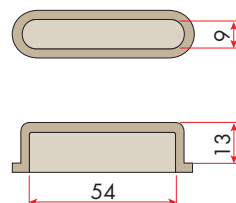

Porta doghe 68 x 8-10 per ferro a U 20 x 1700+-10
Slat holder 68 x 8-10 for U-shaped iron frame 20 x 1700+-10

Lista terminale quadra maschio
Square-ended 7 hollow strip male
Cod.: **PLTNM**

Lista terminale quadra femmina
Square-ended 7 hollow strip female
Cod.: **PLTNF**

Distanziale per liste
Additional single slat holder for 2 m long bed frame
Cod.: **PCTNMF**

Portadoghe / Slat holders

PORTADOGHE TIPO R / R TYPE SLAT HOLDERS

Art. **RR**

Porta doghe / Slat holders 68 x 8
Cod.: **PCRR**

Art. **R20**

Porta doghe / Slat holders 68 x 8
Cod.: **PCR20**

Art. **R**

Porta doghe / Slat holders 68 x 8
Cod.: **PCR**

Portadoghe / Slat holders

PORTADOGHE TIPO LB / LB TYPE SLAT HOLDERS

Art. **LB**

Porta doghe / Slat holders 53 x 8
Cod.: **PCLB**

Art. **LB15**

Porta doghe / Slat holders 53 x 8
Cod.: **PCLB15**

Portadoghe / Slat holders

PORTADOGHE TIPO X / X TYPE SLAT HOLDERS

Art. **X70**

Porta doghe / Slat holders 68 x 8-10
Cod.: **PCX70N**

Art. **X70V**