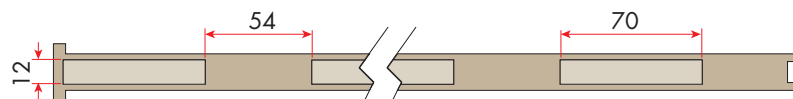

Lista terminale tonda
Round-ended 7 hollow strip
Cod.: **PLD**

Distanziale per liste
Additional single slat holder for 2 m long bed frame
Cod.: **PCDL**

Portadoghe / Slat holder

**LISTA 7 CAVE MASCHIO E FEMMINA
7 HOLLOW STRIP MALE AND FEMALE**

Porta doghe 68 x 8-10 per ferro a U 20 x 1700+-10
Slat holder 68 x 8-10 for U-shaped iron frame 20 x 1700+-10

Lista terminale quadra maschio
Square-ended 7 hollow strip male
Cod.: **PLTNM**

Lista terminale quadra femmina
Square-ended 7 hollow strip female
Cod.: **PLTNF**