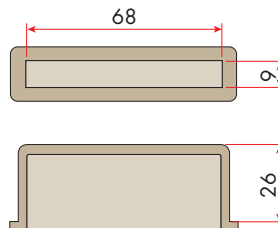

Art. **R**

Porta doghe / Slat holders 68 x 8
Cod.: **PCR**