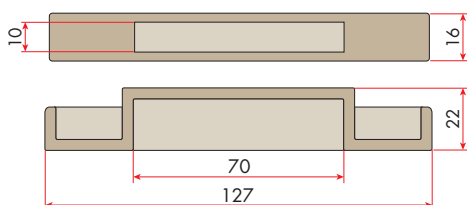

Art. **U** Distanziale / **U** Round-ended

Porta doghe 68 x 8-10
Slat holders 68 x 8-10
Cod.: **PCUD**