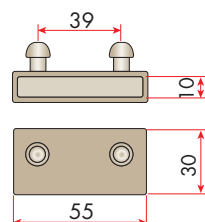

Art. **LB15**

Porta doghe / Slat holders 53 x 8
Cod.: **PCLB15**

Portadoghe / Slat holders

PORTADOGHE TIPO X / X TYPE SLAT HOLDERS

Art. **X70**

Porta doghe / Slat holders 68 x 8-10
Cod.: **PCX70N**

Art. **X70V**

Porta doghe / Slat holders 68 x 8-10
Cod.: **PCX70V**

Art. **X55**

Porta doghe / Slat holders 53 x 8-10
Cod.: **PCX55**

Portadoghe / Slat holders

PORTADOGHE TIPO C / C TYPE SLAT HOLDERS

Art. **C Distanziale** / Round-ended **C** type