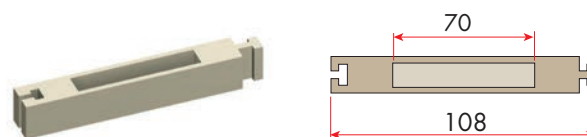

Lista terminale tonda
Round-ended 7 hollow strip
Cod.: **PLD**

Distanziale per liste
Additional single slat holder for 2 m long bed frame
Cod.: **PCDL**

Portadoghe / Slat holder

**LISTA 7 CAVE MASCHIO E FEMMINA
7 HOLLOW STRIP MALE AND FEMALE**

Porta doghe 68 x 8-10 per ferro a U 20 x 1700+-10
Slat holder 68 x 8-10 for U-shaped iron frame 20 x 1700+-10

Lista terminale quadra maschio
Square-ended 7 hollow strip male
Cod.: **PLTNM**

Lista terminale quadra femmina
Square-ended 7 hollow strip female
Cod.: **PLTNF**

Distanziale per liste
Additional single slat holder for 2 m long bed frame
Cod.: **PCTNMF**

Portadoghe / Slat holders

PORTADOGHE TIPO R / R TYPE SLAT HOLDERS

Art. **RR**

Porta doghe / Slat holders 68 x 8
Cod.: **PCRR**