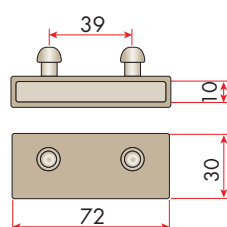

Art. **LB15**

Porta doghe / Slat holders 53 x 8
Cod.: **PCLB15**

Portadoghe / Slat holders

PORTADOGHE TIPO X / X TYPE SLAT HOLDERS

Art. **X70**

Porta doghe / Slat holders 68 x 8-10
Cod.: **PCX70N**

Art. **X70V**

Porta doghe / Slat holders 68 x 8-10
Cod.: **PCX70V**

Art. **X55**

Porta doghe / Slat holders 53 x 8-10
Cod.: **PCX55**

Portadoghe / Slat holders

PORTADOGHE TIPO C / C TYPE SLAT HOLDERS

Art. **C Distanziale** / Round-ended **C** type