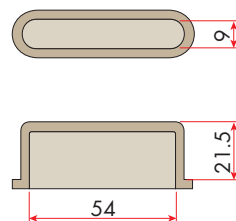

Porta doghe 68 x 8-10 per ferro a U 20 x 1700+-10
Slat holder 68 x 8-10 for U-shaped iron frame 20 x 1700+-10

Lista terminale quadra maschio
Square-ended 7 hollow strip male
Cod.: **PLTNM**

Lista terminale quadra femmina
Square-ended 7 hollow strip female
Cod.: **PLTNF**

Distanziale per liste
Additional single slat holder for 2 m long bed frame
Cod.: **PCTNMF**

Portadoghe / Slat holders

PORTADOGHE TIPO R / R TYPE SLAT HOLDERS

Art. **RR**

Porta doghe / Slat holders 68 x 8
Cod.: **PCRR**

Art. **R20**

Porta doghe / Slat holders 68 x 8
Cod.: **PCR20**

Art. **R**

Porta doghe / Slat holders 68 x 8
Cod.: **PCR**

Portadoghe / Slat holders

PORTADOGHE TIPO LB / LB TYPE SLAT HOLDERS

Art. **LB**

Porta doghe / Slat holders 53 x 8
Cod.: **PCLB**

Art. **LB15**

Porta doghe / Slat holders 53 x 8
Cod.: **PCLB15**

Portadoghe / Slat holders

PORTADOGHE TIPO X / X TYPE SLAT HOLDERS

Art. **X70**

Porta doghe / Slat holders 68 x 8-10
Cod.: **PCX70N**

Art. **X70V**