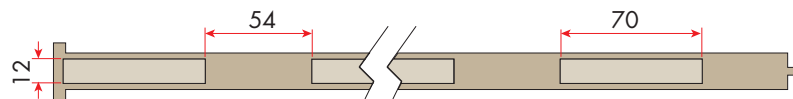

Lista terminale tonda
Round-ended 7 hollow strip
Cod.: **PLD**

Distanziale per liste
Additional single slat holder for 2 m long bed frame
Cod.: **PCDL**

Portadoghe / Slat holder

**LISTA 7 CAVE MASCHIO E FEMMINA
7 HOLLOW STRIP MALE AND FEMALE**

Porta doghe 68 x 8-10 per ferro a U 20 x 1700+-10
Slat holder 68 x 8-10 for U-shaped iron frame 20 x 1700+-10

Lista terminale quadra maschio
Square-ended 7 hollow strip male
Cod.: **PLTNM**

Lista terminale quadra femmina
Square-ended 7 hollow strip female
Cod.: **PLTNF**