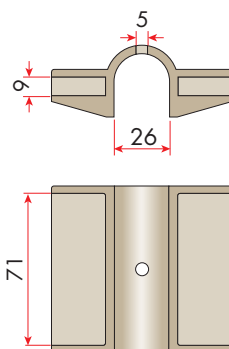

Porta doghe 68 x 8-12
Slat holders 68 x 8-12
Cod.: **PCUT12**

Art. **U** Distanziale / **U** Round-ended

Porta doghe 68 x 8-10
Slat holders 68 x 8-10
Cod.: **PCUD**

Art. **U** Terminale / **U** Square-ended

Porta doghe 68 x 8-10
Slat holders 68 x 8-10
Cod.: **PCUTS**

Portadoghe / Slat holders

PORTADOGHE SINGOLI E DOPPI / SINGLE AND DOUBLE SLAT HOLDERS

Art. Singolo / Single

Porta doghe / Slat holders 68 x 8

Cod.: **PCBS**

Art. Doppio / Double

Porta doghe / Slat holders 68 x 8

Cod.: **PCBD**

Angolari / Corners

80 x 20 / 40 x 30

Art. Angolare 80 x 20 / Corner 80 x 20

Angolare per tubo 80 x 20

Corner for pipe 80 x 20

Cod.: **AN8020**

Art. Angolare 40 x 30 / Corner 40 x 30

Angolare per tubo 40 x 30

Corner for pipe 40 x 30

Cod.: **AN4030**