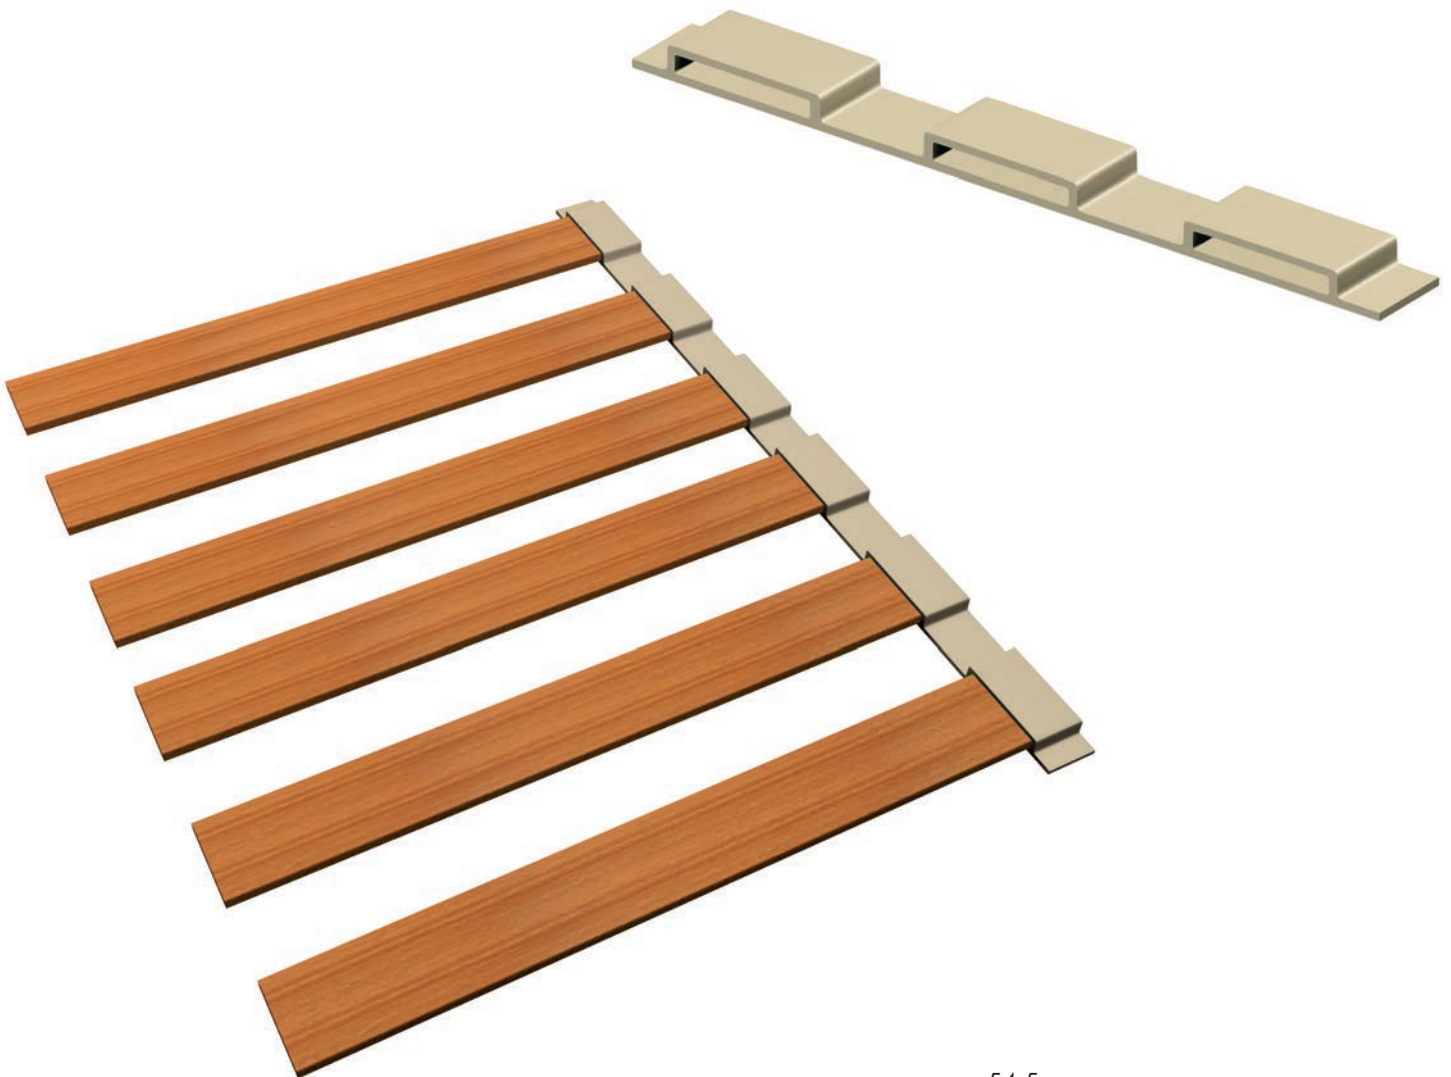

Tornaghi

officina meccanica

Accessori per reti
Bed frame accessories

Portadoghe / Slat holders

LISTA 15 CAVE / 15 HOLLOW STRIP

Porta doghe / *Hollow strip* 68 x 8 - 10

Cod.: **PL15**

Portadoghe / Slat holders

LISTA 7 CAVE / 7 HOLLOW STRIP

Porta doghe 68 x 8-10 per ferro a U con fermo 23 x 1670+-10
Slat holder 68 x 8-10 for U-shaped iron frame with stop 23 x 1670+-10

Lista terminale quadra
Square-ended 7 hollow strip
Cod.: **PCDL**

Lista terminale tonda
Round-ended 7 hollow strip
Cod.: **PLD**

Distanziale per liste
Additional single slat holder for 2 m long bed frame
Cod.: **PCDL**

Portadoghe / Slat holder

**LISTA 7 CAVE MASCHIO E FEMMINA
7 HOLLOW STRIP MALE AND FEMALE**