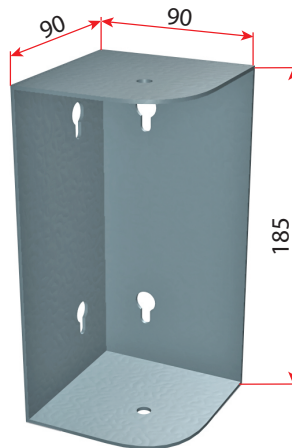

ANGOLARI PER RETI CONTENITORI / CORNER FOR STORAGE BEDS

Angolare per reti
Frame corner
Cod.: **ANM150**

Angolare per reti
Frame corner
Cod.: **ANM90**

Finiture disponibili: GRIGIO o NERO
Available finishing: GREY or BLACK

RONDELLE PER PIEDINI / WASHERS FOR FEET

Ø 48

foro/hole M10

Rondelle per piedini
Washers for feet
Cod.: **RONP48**

Ø 52

foro/hole M10

Rondelle per piedini
Washers for feet
Cod.: **RONP52**

Ø 63