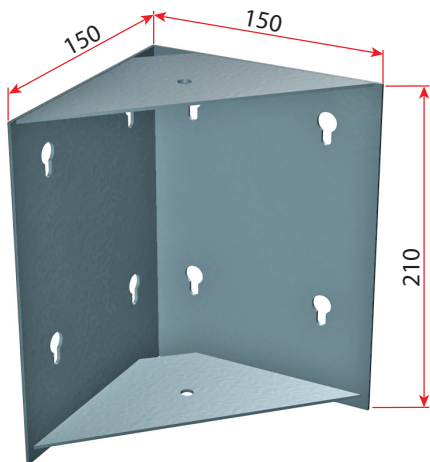

ANGOLARI PER RETI CONTENITORI / CORNER FOR STORAGE BEDS

Angolare per reti
Frame corner
Cod.: **ANM150**

Angolare per reti
Frame corner
Cod.: **ANM90**

Finiture disponibili: GRIGIO o NERO
Available finishing: GREY or BLACK

RONDELLE PER PIEDINI / WASHERS FOR FEET

Ø 48

foro/hole M10

Rondelle per piedini
Washers for feet
Cod.: **RONP48**

Ø 52

foro/hole M10

Rondelle per piedini
Washers for feet
Cod.: **RONP52**

Ø 63