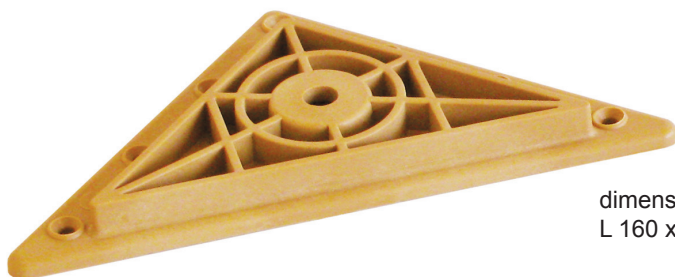

**ANGOLARI PER RETI / CORNER FOR BED FRAMES**

Angolare per reti  
Frame corner  
Cod.: **250 G**

Angolare per reti  
Frame corner  
Cod.: **250 MN**

Angolare per reti  
Frame corner  
Cod.: **250 P**

Angolare per reti  
Frame corner  
Cod.: **250SW**

foro/hole  
10x10

Angolare per reti  
Frame corner  
Cod.: **ANB18060**

foro/hole  
10x10

Angolare per reti  
Frame corner  
Cod.: **ANB26062**

foro/hole  
10x10

Angolare per reti  
Frame corner  
Cod.: **ANB27580**

Angolare per reti  
Frame corner  
Cod.: **ANB26580**

dimensioni/dimensions:  
L 130 x 130 mm

Angolare per reti  
Frame corner  
Cod.: **ANB130130**

dimensioni/dimensions:  
L 160 x 160 mm

Angolare per reti  
Frame corner  
Cod.: **ANB160160**

dimensioni/dimensions:  
L 160 x 160 mm

Angolare per reti  
Frame corner  
Cod.: **ANB160162**