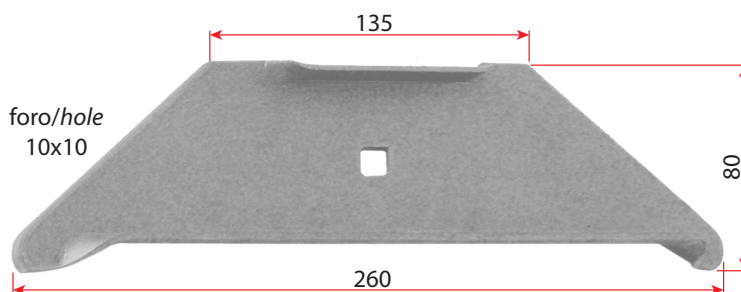

**ANGOLARI PER RETI / CORNER FOR BED FRAMES**

Angolare per reti  
Frame corner  
Cod.: **250 G**

Angolare per reti  
Frame corner  
Cod.: **250 MN**

Angolare per reti  
Frame corner  
Cod.: **250 P**

Angolare per reti  
Frame corner  
Cod.: **250SW**

foro/hole  
10x10

Angolare per reti  
Frame corner  
Cod.: **ANB18060**

foro/hole  
10x10

Angolare per reti  
Frame corner  
Cod.: **ANB26062**

foro/hole  
10x10

Angolare per reti  
Frame corner  
Cod.: **ANB27580**

Angolare per reti  
Frame corner  
Cod.: **ANB26580**

dimensioni/dimensions:  
L 130 x 130 mm

Angolare per reti  
Frame corner  
Cod.: **ANB130130**

dimensioni/dimensions:  
L 160 x 160 mm

Angolare per reti  
Frame corner  
Cod.: **ANB160160**

dimensioni/dimensions:  
L 160 x 160 mm

Angolare per reti  
Frame corner  
Cod.: **ANB160162**