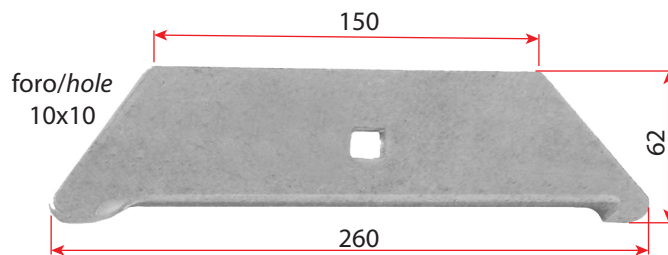

**ANGOLARI PER RETI / CORNER FOR BED FRAMES**

Angolare per reti  
Frame corner  
Cod.: **250 G**

Angolare per reti  
Frame corner  
Cod.: **250 MN**

Angolare per reti  
Frame corner  
Cod.: **250 P**

Angolare per reti  
Frame corner  
Cod.: **250SW**

foro/hole  
10x10

Angolare per reti  
Frame corner  
Cod.: **ANB18060**

foro/hole  
10x10

Angolare per reti  
Frame corner  
Cod.: **ANB26062**

foro/hole  
10x10

Angolare per reti  
Frame corner  
Cod.: **ANB27580**

Angolare per reti  
Frame corner  
Cod.: **ANB26580**

dimensioni/dimensions:  
L 130 x 130 mm

Angolare per reti  
Frame corner  
Cod.: **ANB130130**

dimensioni/dimensions:  
L 160 x 160 mm

Angolare per reti  
Frame corner  
Cod.: **ANB160160**

dimensioni/dimensions:  
L 160 x 160 mm

Angolare per reti  
Frame corner  
Cod.: **ANB160162**