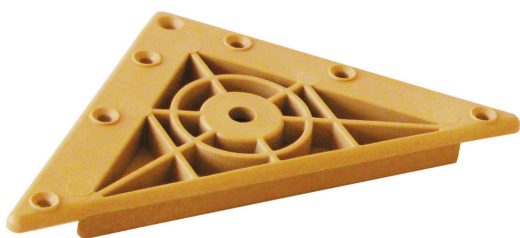

**ANGOLARI PER RETI / CORNER FOR BED FRAMES**

Angolare per reti  
Frame corner  
Cod.: **250 G**

Angolare per reti  
Frame corner  
Cod.: **250 MN**

Angolare per reti  
Frame corner  
Cod.: **250 P**

Angolare per reti  
Frame corner  
Cod.: **250SW**

foro/hole  
10x10

Angolare per reti  
Frame corner  
Cod.: **ANB18060**

foro/hole  
10x10

Angolare per reti  
Frame corner  
Cod.: **ANB26062**

foro/hole  
10x10

Angolare per reti  
Frame corner  
Cod.: **ANB27580**

Angolare per reti  
Frame corner  
Cod.: **ANB26580**

dimensioni/dimensions:  
L 130 x 130 mm

Angolare per reti  
Frame corner  
Cod.: **ANB130130**

dimensioni/dimensions:  
L 160 x 160 mm

Angolare per reti  
Frame corner  
Cod.: **ANB160160**

dimensioni/dimensions:  
L 160 x 160 mm

Angolare per reti  
Frame corner  
Cod.: **ANB160162**