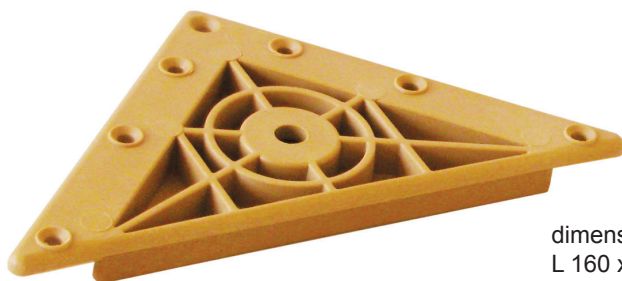

**ANGOLARI PER RETI / CORNER FOR BED FRAMES**

Angolare per reti  
Frame corner  
Cod.: **250 G**

Angolare per reti  
Frame corner  
Cod.: **250 MN**

Angolare per reti  
Frame corner  
Cod.: **250 P**

Angolare per reti  
Frame corner  
Cod.: **250SW**

foro/hole  
10x10

Angolare per reti  
Frame corner  
Cod.: **ANB18060**

foro/hole  
10x10

Angolare per reti  
Frame corner  
Cod.: **ANB26062**

foro/hole  
10x10

Angolare per reti  
Frame corner  
Cod.: **ANB27580**

Angolare per reti  
Frame corner  
Cod.: **ANB26580**

dimensioni/dimensions:  
L 130 x 130 mm

Angolare per reti  
Frame corner  
Cod.: **ANB130130**

dimensioni/dimensions:  
L 160 x 160 mm

Angolare per reti  
Frame corner  
Cod.: **ANB160160**

dimensioni/dimensions:  
L 160 x 160 mm

Angolare per reti  
Frame corner  
Cod.: **ANB160162**