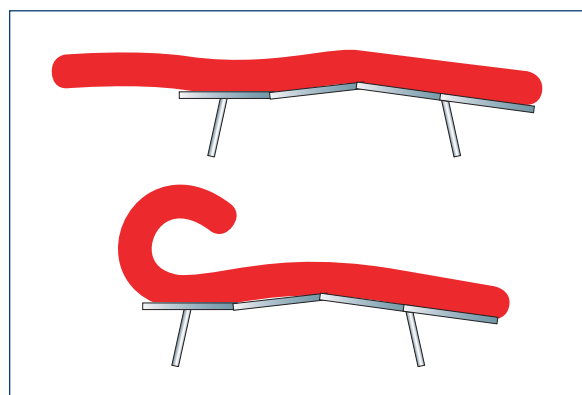

CATENA / CHAIN

Cerniera a catena frizionata per braccioli e poggiatesta.
Disponibile in acciaio cementato in diverse versioni.

Friction chain hinge for armrests and headrests. Different models of the chain hinge made of case-hardened steel are available.

Catena singola
Single chain

Cod.: CS9

Catena doppia
Double chain

Cod.: CD9

Esempi di applicazione
Example of use

CATENA GIGANTE / GIANT CHAIN

Snodo a catena a numero di maglie variabili.

Chain joint with variable number of links.

Esempi di applicazione
Example of use

Catena gigante 45°
45° giant chain

Chiusura 45° ogni maglia
45° stop every link

Cod.: CFG45

Catena gigante 75°
75° giant chain

Chiusura 75° ogni maglia
75° stop every link