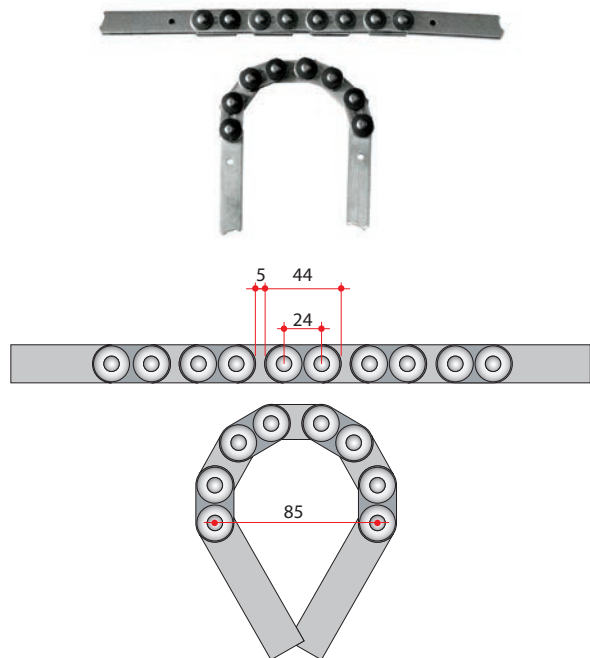

CATENA / CHAIN

Cerniera a catena frizionata per braccioli e poggiatesta.
Disponibile in acciaio cementato in diverse versioni.

Friction chain hinge for armrests and headrests. Different models of the chain hinge made of case-hardened steel are available.

Catena singola
Single chain

Cod.: CS9

Catena doppia
Double chain

Cod.: CD9

Esempi di applicazione
Example of use

CATENA GIGANTE / GIANT CHAIN

Snodo a catena a numero di maglie variabili.

Chain joint with variable number of links.

Esempi di applicazione
Example of use

Catena gigante 45°
45° giant chain

Chiusura 45° ogni maglia
45° stop every link

Cod.: CFG45

Catena gigante 75°
75° giant chain

Chiusura 75° ogni maglia
75° stop every link