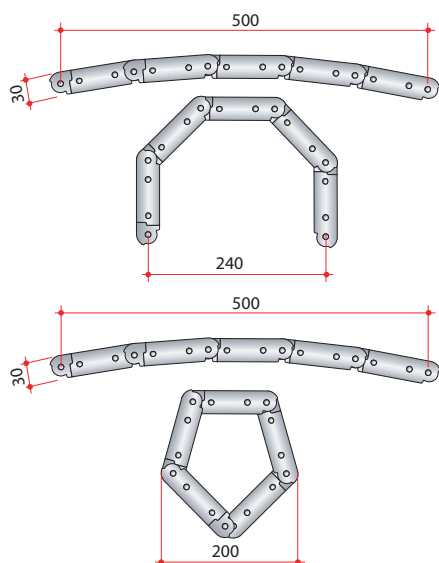

CATENA / CHAIN

Cerniera a catena frizionata per braccioli e poggiatesta.
Disponibile in acciaio cementato in diverse versioni.

Friction chain hinge for armrests and headrests. Different models of the chain hinge made of case-hardened steel are available.

Catena singola
Single chain

Cod.: CS9

Catena doppia
Double chain

Cod.: CD9

Esempi di applicazione
Example of use

CATENA GIGANTE / GIANT CHAIN

Snodo a catena a numero di maglie variabili.

Chain joint with variable number of links.

Esempi di applicazione
Example of use

Catena gigante 45°
45° giant chain

Chiusura 45° ogni maglia
45° stop every link

Cod.: CFG45

Catena gigante 75°
75° giant chain

Chiusura 75° ogni maglia
75° stop every link