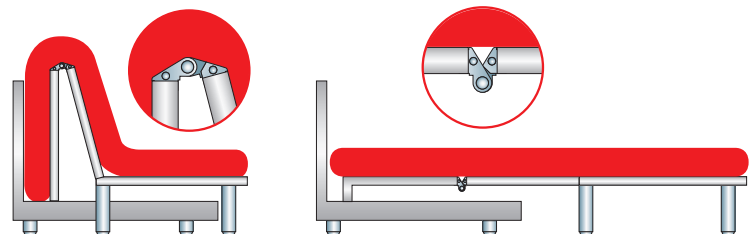

Cerniera **ROVESCIO / REVERSE** hinge

Cerniera libera in ferro senza scatti con movimento da 90° a 90° opposti.

The reverse hinge is an iron hinge with no intermediate positions, its range of movement goes from 90° to 90° on the opposite sides.

Disponibilità: Tubo 30x30 e 30x20

Available for 30x30 and 30x20 pipe

Cerniera rovescio / Reverse hinge

Cod. tubo/pipe 30 x 20: **FS5090R**

Cod. tubo/pipe 30 x 30: **FS6090R**

Cerniera / Hinge
GOBBETTO

posizione aperta
open position

Cerniera senza scatti con movimento da 0° a 180°.
Disponibilità: Tubo 20 x 20 e 20 x 30.

*The Gobbetto hinge has no intermediate positions, its range of movement goes from 0° to 180°.
Available for 20 x 20 and 20 x 30 pipe.*

posizione chiusa
closed position

Cerniera / Hinge Gobbetto

Cod. tubo/pipe 20 x 20: **FS40180**

Cod. tubo/pipe 20 x 30: **FS50180**