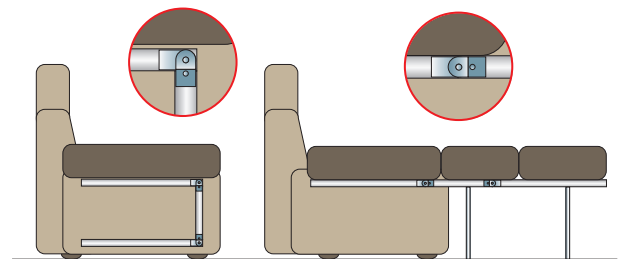

Cerniera **ROVESCIO / REVERSE** hinge

Cerniera libera in ferro senza scatti con movimento da 90° a 90° opposti.

The reverse hinge is an iron hinge with no intermediate positions, its range of movement goes from 90° to 90° on the opposite sides.

Disponibilità: Tubo 30x30 e 30x20

Available for 30x30 and 30x20 pipe

Cerniera rovescio / Reverse hinge

Cod. tubo/pipe 30 x 20: **FS5090R**

Cod. tubo/pipe 30 x 30: **FS6090R**

Cerniera / Hinge
GOBBETTO

posizione aperta
open position

Cerniera senza scatti con movimento da 0° a 180°.
Disponibilità: Tubo 20 x 20 e 20 x 30.

*The Gobbetto hinge has no intermediate positions, its range of movement goes from 0° to 180°.
Available for 20 x 20 and 20 x 30 pipe.*