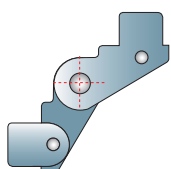

Cerniera **ROVESCIO / REVERSE** hinge

Cerniera libera in ferro senza scatti con movimento da 90° a 90° opposti.

The reverse hinge is an iron hinge with no intermediate positions, its range of movement goes from 90° to 90° on the opposite sides.

Disponibilità: Tubo 30x30 e 30x20

Available for 30x30 and 30x20 pipe

Cerniera rovescio / Reverse hinge

Cod. tubo/pipe 30 x 20: **FS5090R**

Cod. tubo/pipe 30 x 30: **FS6090R**

Cerniera / Hinge
GOBBETTO

posizione aperta
open position

Cerniera senza scatti con movimento da 0° a 180°.
Disponibilità: Tubo 20 x 20 e 20 x 30.

*The Gobbetto hinge has no intermediate positions, its range of movement goes from 0° to 180°.
Available for 20 x 20 and 20 x 30 pipe.*

posizione chiusa
closed position

Cerniera / Hinge Gobbetto

Cod. tubo/pipe 20 x 20: **FS40180**

Cod. tubo/pipe 20 x 30: **FS50180**