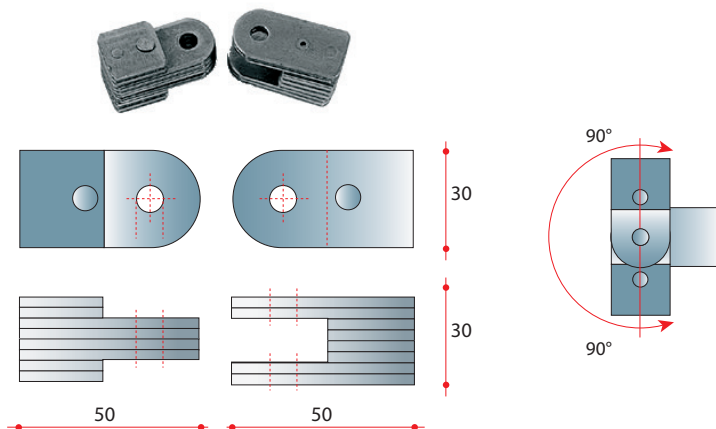

Cerniera **ROVESCIO / REVERSE** hinge

Cerniera libera in ferro senza scatti con movimento da 90° a 90° opposti.

The reverse hinge is an iron hinge with no intermediate positions, its range of movement goes from 90° to 90° on the opposite sides.

Disponibilità: Tubo 30x30 e 30x20

Available for 30x30 and 30x20 pipe

Cerniera rovescio / Reverse hinge

Cod. tubo/pipe 30 x 20: **FS5090R**

Cod. tubo/pipe 30 x 30: **FS6090R**

Cerniera / Hinge
GOBBETTO

posizione aperta
open position

Cerniera senza scatti con movimento da 0° a 180°.
Disponibilità: Tubo 20 x 20 e 20 x 30.

*The Gobbetto hinge has no intermediate positions, its range of movement goes from 0° to 180°.
Available for 20 x 20 and 20 x 30 pipe.*

posizione chiusa
closed position

Cerniera / Hinge Gobbetto

Cod. tubo/pipe 20 x 20: **FS40180**

Cod. tubo/pipe 20 x 30: **FS50180**