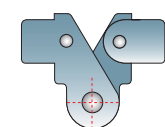

Cerniera **ROVESCIO / REVERSE** hinge

Cerniera libera in ferro senza scatti con movimento da 90° a 90° opposti.

The reverse hinge is an iron hinge with no intermediate positions, its range of movement goes from 90° to 90° on the opposite sides.

Disponibilità: Tubo 30x30 e 30x20

Available for 30x30 and 30x20 pipe

Cerniera rovescio / Reverse hinge

Cod. tubo/pipe 30 x 20: **FS5090R**

Cod. tubo/pipe 30 x 30: **FS6090R**

Cerniera / Hinge
GOBBETTO

posizione aperta
open position

Cerniera senza scatti con movimento da 0° a 180°.
Disponibilità: Tubo 20 x 20 e 20 x 30.

*The Gobbetto hinge has no intermediate positions, its range of movement goes from 0° to 180°.
Available for 20 x 20 and 20 x 30 pipe.*

posizione chiusa
closed position

Cerniera / Hinge Gobbetto

Cod. tubo/pipe 20 x 20: **FS40180**

Cod. tubo/pipe 20 x 30: **FS50180**