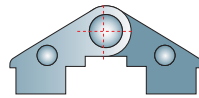

Cerniera / Hinge

GOBBO

posizione aperta
open position

posizione chiusa
closed position

Cerniera senza scatti con movimento da 0° a 180°.
Disponibilità: Tubo 30 x 30 e 30 x 20.

*The **Gobbo** hinge has no intermediate positions, its range of movement goes from 0° to 180°.
Available for 30 x 30 and 30 x 20 pipe.*

Cerniera / Hinge Gobbo

Cod. tubo/pipe 30 x 20: **FS50180G**

Cod. tubo/pipe 30 x 30: **FS60180G**

Cerniera / Hinge

10°

Cerniera per divani a letto con fermo a 10°. Insieme alle cerniere **Gobbo** possono costituire i movimenti per un flusso completo.