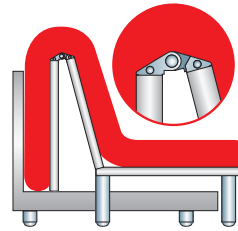

Cerniera / Hinge

GOBBO

posizione aperta
open position

posizione chiusa
closed position

Cerniera senza scatti con movimento da 0° a 180°.
Disponibilità: Tubo 30 x 30 e 30 x 20.

*The **Gobbo** hinge has no intermediate positions, its range of movement goes from 0° to 180°.
Available for 30 x 30 and 30 x 20 pipe.*

Cerniera / Hinge Gobbo

Cod. tubo/pipe 30 x 20: **FS50180G**

Cod. tubo/pipe 30 x 30: **FS60180G**

Cerniera / Hinge

10°

Cerniera per divani a letto con fermo a 10°. Insieme alle cerniere **Gobbo** possono costituire i movimenti per un flusso completo.

*This hinge with catch at 10° has been designed by the Officina Meccanica Tornaghi for a particular type of sofa beds. The 10° hinge combined with the **Gobbo** hinges can create a complete flow of movement.*