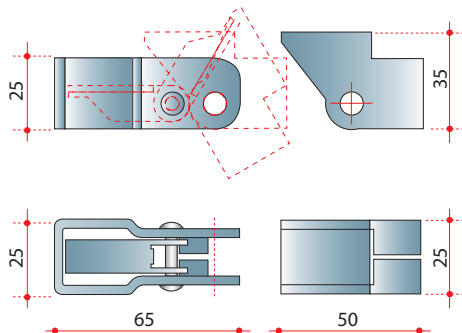

Cerniera / Hinge

GOBBO

posizione aperta
open position

posizione chiusa
closed position

Cerniera senza scatti con movimento da 0° a 180°.
Disponibilità: Tubo 30 x 30 e 30 x 20.

*The **Gobbo** hinge has no intermediate positions, its range of movement goes from 0° to 180°.
Available for 30 x 30 and 30 x 20 pipe.*

Cerniera / Hinge Gobbo

Cod. tubo/pipe 30 x 20: **FS50180G**

Cod. tubo/pipe 30 x 30: **FS60180G**

Cerniera / Hinge

10°

Cerniera per divani a letto con fermo a 10°. Insieme alle cerniere **Gobbo** possono costituire i movimenti per un flusso completo.

*This hinge with catch at 10° has been designed by the Officina Meccanica Tornaghi for a particular type of sofa beds. The 10° hinge combined with the **Gobbo** hinges can create a complete flow of movement.*