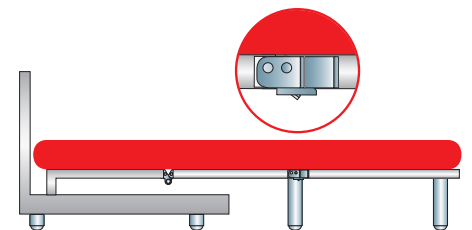

Cerniera / Hinge

GOBBO

posizione aperta
open position

posizione chiusa
closed position

Cerniera senza scatti con movimento da 0° a 180°.
Disponibilità: Tubo 30 x 30 e 30 x 20.

*The **Gobbo** hinge has no intermediate positions, its range of movement goes from 0° to 180°.
Available for 30 x 30 and 30 x 20 pipe.*

Cerniera / Hinge Gobbo

Cod. tubo/pipe 30 x 20: **FS50180G**

Cod. tubo/pipe 30 x 30: **FS60180G**

Cerniera / Hinge

10°

Cerniera per divani a letto con fermo a 10°. Insieme alle cerniere **Gobbo** possono costituire i movimenti per un flusso completo.

*This hinge with catch at 10° has been designed by the Officina Meccanica Tornaghi for a particular type of sofa beds. The 10° hinge combined with the **Gobbo** hinges can create a complete flow of movement.*