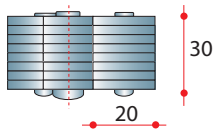

Cerniera / Hinge

GOBBO

posizione aperta
open position

posizione chiusa
closed position

Cerniera senza scatti con movimento da 0° a 180°.
Disponibilità: Tubo 30 x 30 e 30 x 20.

*The **Gobbo** hinge has no intermediate positions, its range of movement goes from 0° to 180°.
Available for 30 x 30 and 30 x 20 pipe.*

Cerniera / Hinge Gobbo

Cod. tubo/pipe 30 x 20: **FS50180G**

Cod. tubo/pipe 30 x 30: **FS60180G**

Cerniera / Hinge

10°

Cerniera per divani a letto con fermo a 10°. Insieme alle cerniere **Gobbo** possono costituire i movimenti per un flusso completo.