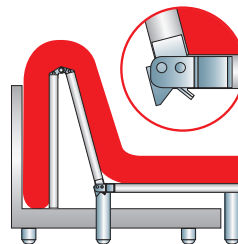

Cerniera / Hinge

GOBBO

posizione aperta
open position

posizione chiusa
closed position

Cerniera senza scatti con movimento da 0° a 180°.
Disponibilità: Tubo 30 x 30 e 30 x 20.

*The **Gobbo** hinge has no intermediate positions, its range of movement goes from 0° to 180°.
Available for 30 x 30 and 30 x 20 pipe.*

Cerniera / Hinge Gobbo

Cod. tubo/pipe 30 x 20: **FS50180G**

Cod. tubo/pipe 30 x 30: **FS60180G**

Cerniera / Hinge

10°

Cerniera per divani a letto con fermo a 10°. Insieme alle cerniere **Gobbo** possono costituire i movimenti per un flusso completo.

*This hinge with catch at 10° has been designed by the Officina Meccanica Tornaghi for a particular type of sofa beds. The 10° hinge combined with the **Gobbo** hinges can create a complete flow of movement.*