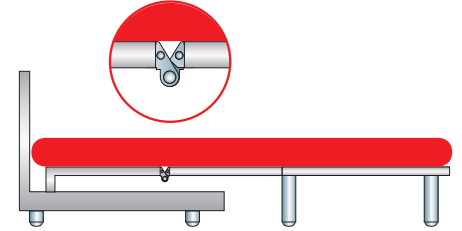

Cerniera / Hinge

GOBBO

posizione aperta
open position

posizione chiusa
closed position

Cerniera senza scatti con movimento da 0° a 180°.
Disponibilità: Tubo 30 x 30 e 30 x 20.

*The **Gobbo** hinge has no intermediate positions, its range of movement goes from 0° to 180°.
Available for 30 x 30 and 30 x 20 pipe.*

Cerniera / Hinge Gobbo

Cod. tubo/pipe 30 x 20: **FS50180G**

Cod. tubo/pipe 30 x 30: **FS60180G**

Cerniera / Hinge

10°

Cerniera per divani a letto con fermo a 10°. Insieme alle cerniere **Gobbo** possono costituire i movimenti per un flusso completo.

*This hinge with catch at 10° has been designed by the Officina Meccanica Tornaghi for a particular type of sofa beds. The 10° hinge combined with the **Gobbo** hinges can create a complete flow of movement.*