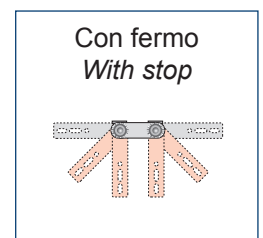

Con fermo
With stop