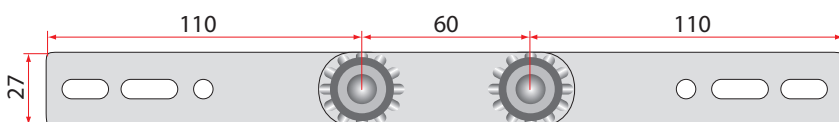

## Cerniere **MP/ MP** hinges

Cerniera a scatti ogni 30° con frizione, dotata di fori per il fissaggio con viti, indicata per braccioli e poggiatesta.

*30° step friction hinge with holes, which allow to fix it with screws, to be used in armrests and headrests*

Cod.: **FMP50MT**

Cod.: **FMP55MT**

Cod.: **FMP70MT**

Cod.: **FMP51MT**  
Cod.: **FMP52MT** (con fermo/with stop 180°)

Cod.: **FMP53MT**  
Cod.: **FMP56MT** (con fermo/with stop 180°)

Cod.: **FMP63MT**  
Cod.: **FMP66MT** (con fermo/with stop 180°)