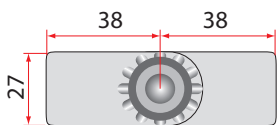

## Cerniere **MP/ MP** hinges

Cerniera a scatti ogni 30° con frizione, dotata di fori per il fissaggio con viti, indicata per braccioli e poggiatesta.

*30° step friction hinge with holes, which allow to fix it with screws, to be used in armrests and headrests*