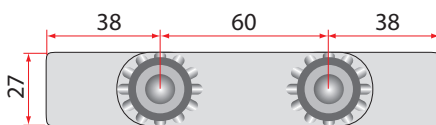

Cod.: **FMP51MT**
Cod.: **FMP52MT** (con fermo/with stop 180°)