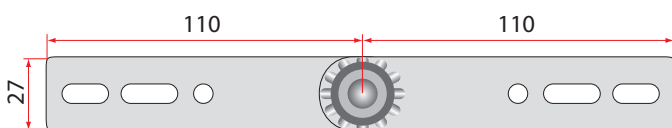

Cod.: **FMP70MT**