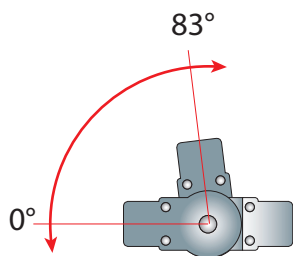

## CERNIERE SENZA SCATTI HINGES WITHOUT INTERMEDIATE POSITIONS

CERNIERA/HINGE **LIBERA**  
per tubo/for pipe 30 x 20

CERNIERA/HINGE **LIBERA**  
per tubo/for pipe 30 x 30

### Cerniera libera 45° / Free hinge 45°

Cod. tubo/pipe 30 x 20: **FS5045L** (**FS5045LF** frizionato/friction)  
Cod. tubo/pipe 30 x 30: **FS6045L** (**FS6045LF** frizionato/friction)

### Cerniera libera 75° / Free hinge 75°

Cod. tubo/pipe 30 x 20: **FS5075L** (**FS5075LF** frizionato/friction)  
Cod. tubo/pipe 30 x 30: **FS6075L** (**FS6075LF** frizionato/friction)

### Cerniera libera 83° / Free hinge 83°

Cod. tubo/pipe 30 x 20: **FS5083L** (**FS5083LF** frizionato/friction)  
Cod. tubo/pipe 30 x 30: **FS6083L** (**FS6083LF** frizionato/friction)