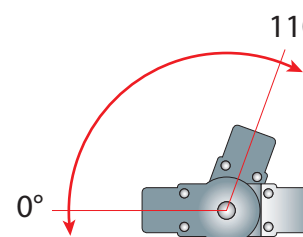

Cerniera libera 110° / Free hinge 110°

Cod. tubo/pipe 30 x 20: **FS50110L** (**FS50110LF** frizionato/friction)
Cod. tubo/pipe 30 x 30: **FS60110L** (**FS60110LF** frizionato/friction)