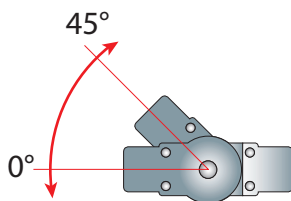

## CERNIERE SENZA SCATTI HINGES WITHOUT INTERMEDIATE POSITIONS

CERNIERA/HINGE **LIBERA**  
per tubo/for pipe 30 x 20

CERNIERA/HINGE **LIBERA**  
per tubo/for pipe 30 x 30

### Cerniera libera 45° / Free hinge 45°

Cod. tubo/pipe 30 x 20: **FS5045L** (**FS5045LF** frizionato/friction)  
Cod. tubo/pipe 30 x 30: **FS6045L** (**FS6045LF** frizionato/friction)