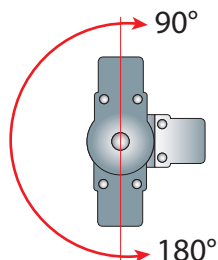

### Cerniera libera 75° / Free hinge 75°

Cod. tubo/pipe 30 x 20: **FS5075L** (**FS5075LF** frizionato/friction)  
Cod. tubo/pipe 30 x 30: **FS6075L** (**FS6075LF** frizionato/friction)

### Cerniera libera 83° / Free hinge 83°

Cod. tubo/pipe 30 x 20: **FS5083L** (**FS5083LF** frizionato/friction)  
Cod. tubo/pipe 30 x 30: **FS6083L** (**FS6083LF** frizionato/friction)

### Cerniera libera 90° / Free hinge 90°

Cod. tubo/pipe 30 x 20: **FS5090L** (**FS5090LF** frizionato/friction)  
Cod. tubo/pipe 30 x 30: **FS6090L** (**FS6090LF** frizionato/friction)

### Cerniera libera 90°+90° / Free hinge 90°+90°

Cod. tubo/pipe 30 x 20: **FS509090L** (**FS509090LF** frizionato/friction)  
Cod. tubo/pipe 30 x 30: **FS609090L** (**FS609090LF** frizionato/friction)