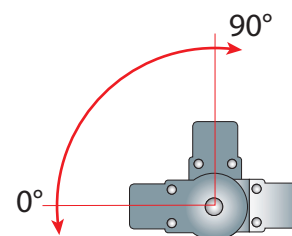

Cerniera libera 90° / Free hinge 90°

Cod. tubo/pipe 30 x 20: **FS5090L** (**FS5090LF** frizionato/friction)
Cod. tubo/pipe 30 x 30: **FS6090L** (**FS6090LF** frizionato/friction)