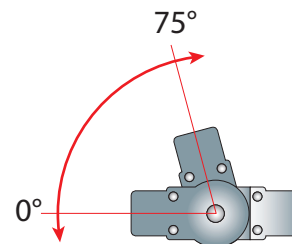

Cerniera libera 75° / Free hinge 75°

Cod. tubo/pipe 30 x 20: **FS5075L** (**FS5075LF** frizionato/friction)
Cod. tubo/pipe 30 x 30: **FS6075L** (**FS6075LF** frizionato/friction)