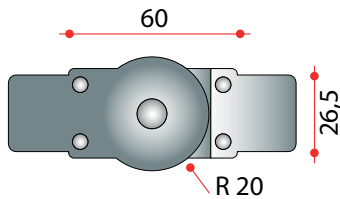

## CERNIERE SENZA SCATTI HINGES WITHOUT INTERMEDIATE POSITIONS

CERNIERA/HINGE **LIBERA**  
per tubo/for pipe 30 x 20

CERNIERA/HINGE **LIBERA**  
per tubo/for pipe 30 x 30

### Cerniera libera 45° / Free hinge 45°

Cod. tubo/pipe 30 x 20: **FS5045L** (**FS5045LF** frizionato/friction)  
Cod. tubo/pipe 30 x 30: **FS6045L** (**FS6045LF** frizionato/friction)

### Cerniera libera 90°+90° / Free hinge 90°+90°

Cod. tubo/pipe 30 x 20: **FS509090L** (**FS509090LF** frizionato/friction)  
Cod. tubo/pipe 30 x 30: **FS609090L** (**FS609090LF** frizionato/friction)