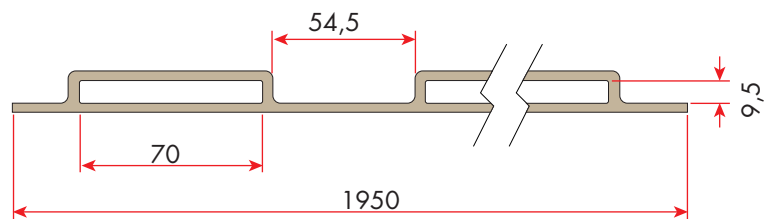

Tornaghi

officina meccanica

Accessori per reti
Bed frame accessories

Portadoghe / Slat holders

LISTA 15 CAVE / 15 HOLLOW STRIP

Porta doghe / *Hollow strip* 68 x 8 - 10

Cod.: **PL15**