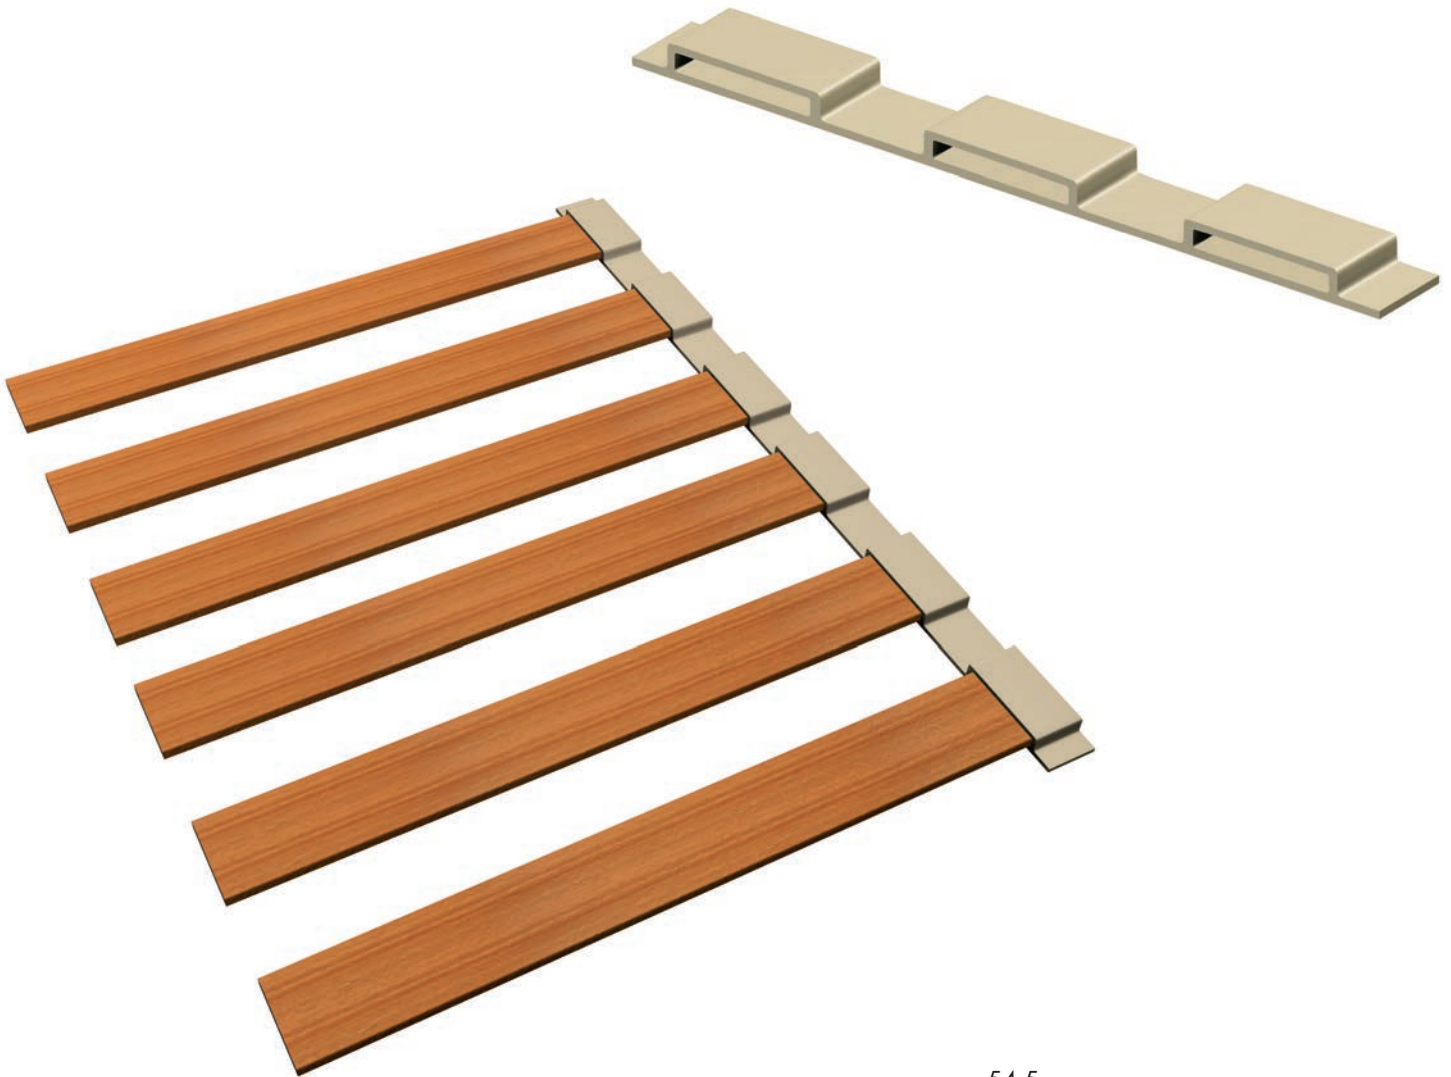

Tornaghi

officina meccanica

Accessori per reti
Bed frame accessories

Portadoghe / Slat holders

LISTA 15 CAVE / 15 HOLLOW STRIP

Porta doghe / *Hollow strip* 68 x 8 - 10

Cod.: **PL15**